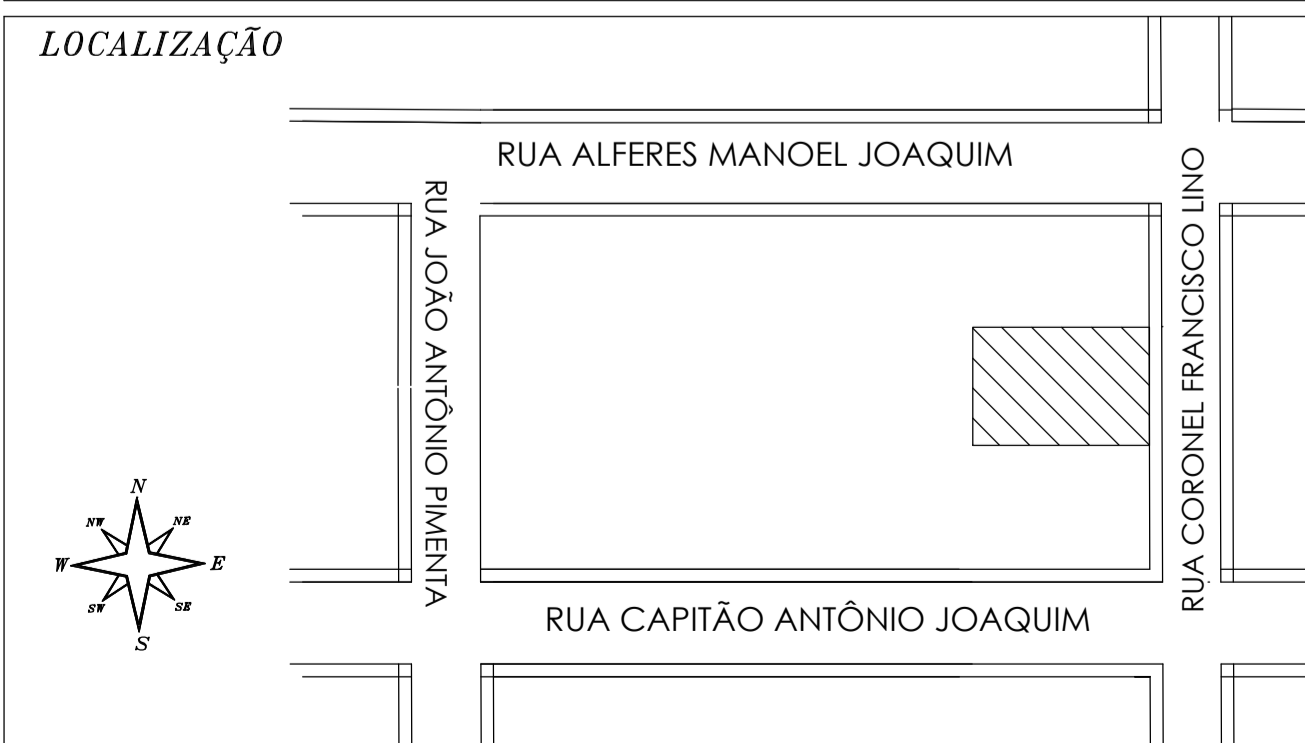

LOCAL DO EMPREENDIMENTO

MAPA DO MUNICÍPIO DE JERQUARA/SP

MAPA DE LOCALIZAÇÃO - COZINHA PILOTO  
 LOCAL: RUA CORONEL FRANCISCO LINO, Nº 305  
 CENTRO/JERQUARA-S.P.

PRANCHA ÚNICA

DATA  
 FEVEREIRO de 2021